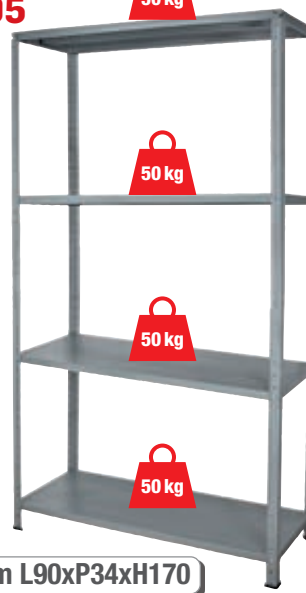

GRIPA

cm L90xP34xH170